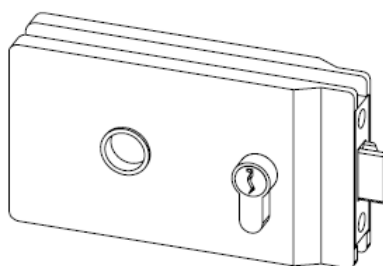

Lås och anslag

6652

- Serratura orizzontale in battuta con foro per maniglia.
- Cerradura horizontal con tope y maneta.
- Horizontal lock with handle. For doors with stop.
- Waagerechtes Schloss mit Türdrücker. Für Türen mit Anschlag.