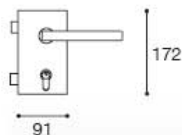

Serratura verticale disponibile con foro cilindro, foro chiave normale, o nottolino bagno
Vertical lock available with cylinder hole, normal key-hole or with wc-thumbturn
Vertikal Schloss lieferbar mit PZ Lochung, BB Lochung oder mit Wc-Riegel

■ Serratura V-770 con maniglia Blade V-1661
Lock V-770 with handle Blade V-1661
Schlösser V-770 mit Türgriff Blade V-1661

Fori vetro.
Glass preparation:
Glasbearbeitung.