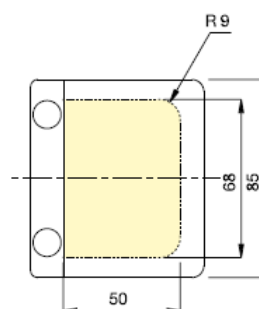

6852

- Controserratura orizzontale.
- Cerradero horizontal .
- Horizontal lock keeper.
- Zweiteswaagerechtes Schloss.