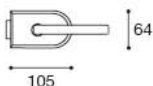

V-600

Serratura porte vetro 8/10 mm, reversibile
Lock for glass doors 8/10 mm, reversible
Schlösser für 8 bzw.10 mm Ganzglastüren