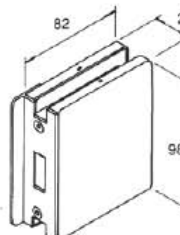

6845

- Controserratura con battuta per art. 6640-6641-6645.
- Cerradura vidrio con tope para art. 6640-6641-6645.
- Lock keeper for 6640-6641-6645. with stop.
- Zweites Schloss für 6640-6641-6645. mit Anschlag.