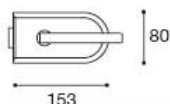

## V-200

Serratura porte vetro 8/10 mm, reversibile  
 Lock for glass doors 8/10 mm, reversible  
 Schlösser für 8 bzw.10 mm Ganzglastüren

■ Serratura V-200 con maniglia Pisa V-1701  
 Lock V-200 with handle Pisa V-1701  
 Schlösser V-200 mit Türgriff Pisa V-1701