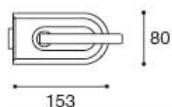

V-200 B

Serratura porte vetro 8/10 mm, reversibile

Lock for glass doors 8/10 mm, reversible

Schlösser für 8 bzw. 10 mm Ganzglastüren