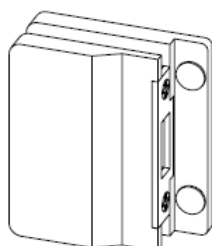

6852

- Controserratura orizzontale.
- Cerradero horizontal .
- Horizontal lock keeper.
- Zweiteswaagerechtes Schloss.