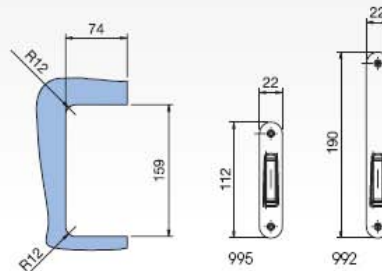

■
Serratura V-350 con maniglia Blade V-1661
Lock V-350 with handle Blade V-1661
Schlösser V-350 mit Türgriff Blade V-1661