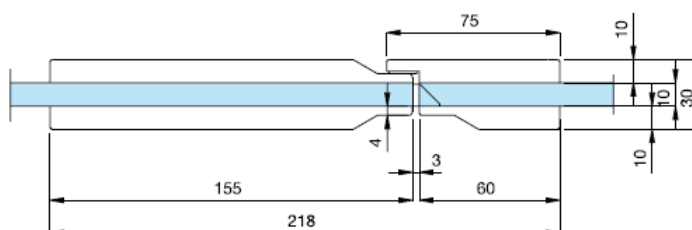

Lås och anslag

6652

- Serratura orizzontale in battuta con foro per maniglia.
- Cerradura horizontal con tope y maneta.
- Horizontal lock with handle. For doors with stop.
- Waagerechtes Schloss mit Türdrücker. Für Türen mit Anschlag.

6852

- Controserratura orizzontale.
- Cerradero horizontal .
- Horizontal lock keeper.
- Zweiteswaagerechtes Schloss.