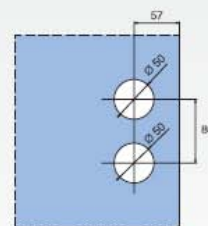

Materiale: Ottone
Material: Brass
Grundmaterial: Messing

Finiture: Cromoperla - CS - CR - NS - OL
Finishes: Cromoperla - CS - CR - NS - OL
Oberflächen: Cromoperla - CS - CR - NS - OL