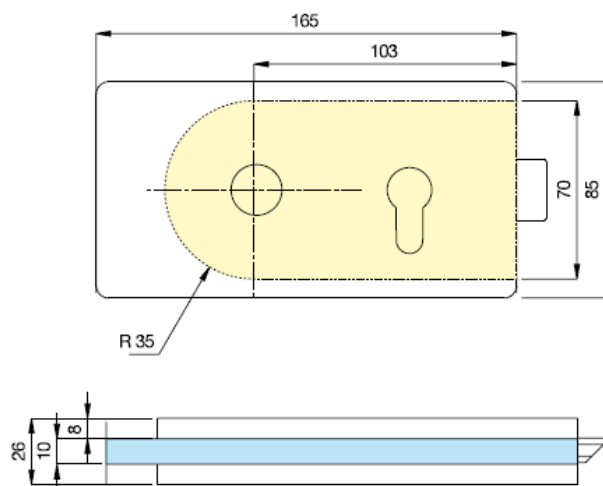

### Lås och anslag

6650

- Serratura orizzontale con foro per maniglia.
- Cerradura horizontal con llave y cuadro para manilla.
- Horizontal lock with handle.
- Waagerechtes Schloss mit Türdrücker.

6855

- Controserratura orizzontale corta.
- Cerradero vidrio horizontal corto.
- Horizontal lock keeper.
- Zweiteswaagerechtes Schloss.