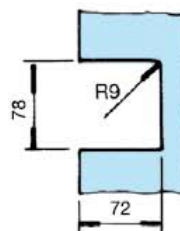

Lås och anslag

6640

- Serratura con scrocco più mandata.
- Cerradura solo llave.
- Lock with latch bolt and single turn dead bolt.
- Schloss mit Riegel und einmal Umdrehung.