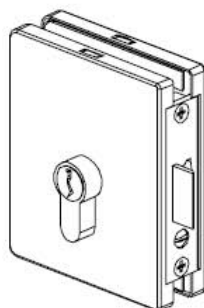

Lås och anslag

6640

- Serratura con scrocco più mandata.
- Cerradura solo llave.
- Lock with latch bolt and single turn dead bolt.
- Schloss mit Riegel und einmal Umdrehung.