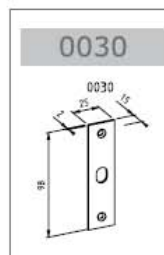

Lås och anslag

6630

- Serratura con chiavistello tondo doppia mandata.
- Cerradura sólo llave.
- Lock with rounded double turn dead bolt.
- Schloss 2-fach schliessbar.