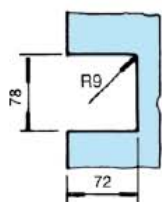

6830

- Controserratura per art. 6630.
- Cerradero sin tope para art. 6630.
- Lock keeper for use with 6630.
- Zweites Schloss für 6630.