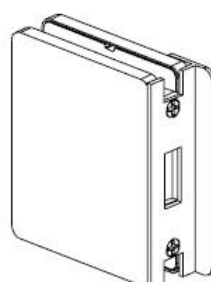

6845

- Controserratura con battuta per art. 6640-6641-6645.
- Cerradura vidrio con tope para art. 6640-6641-6645.
- Lock keeper for 6640-6641-6645. with stop.
- Zweites Schloss für 6640-6641-6645. mit Anschlag.