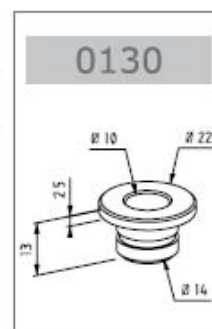

## Låsbeslag

1030

10mm  
12mm

Da specificare all'ordine  
Especificar en el pedido  
Please specify in detail when ordering  
Bitte mit der Bestellung genau angeben

- Serratura stessa dimensione dell'art. 1010-1020.
- Cerradura inferior. De la misma dimension del art. 1010 - 1020.
- Corner lock. Same size and cut as 1010 - 1020.
- Band mit Schloss für 1010 - 1020.