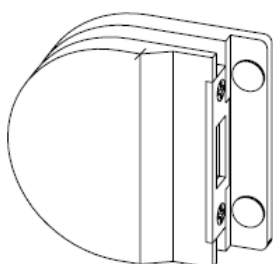

6854

- Controserratura orizzontale tonda.
- Cerradero horizontal redondo.
- Horizontal rounded lock keeper.
- Zweites abgerundetes waagerechtes Schloss.