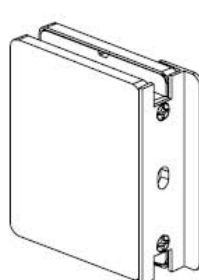

6835

- Controserratura con battuta per art.6630.
- Cerradura con tope, para art. 6630.
- Lock keeper for use with 6630 with stop.
- Zweites Schloss für 6630 mit Anschlag.