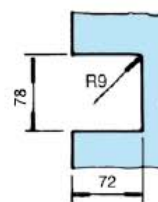

6835

- Controserratura con battuta per art.6630.
- Cerradura con tope, para art. 6630.
- Lock keeper for use with 6630 with stop.
- Zweites Schloss für 6630 mit Anschlag.