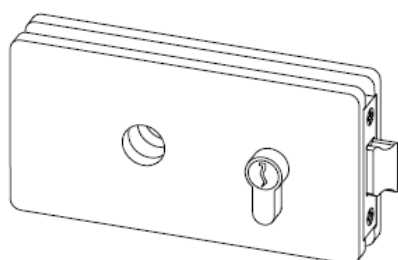

### Lås och anslag

6650

- Serratura orizzontale con foro per maniglia.
- Cerradura horizontal con llave y cuadro para manilla.
- Horizontal lock with handle.
- Waagerechtes Schloss mit Türdrücker.

6855

- Controserratura orizzontale corta.
- Cerradero vidrio horizontal corto.
- Horizontal lock keeper.
- Zweiteswaagerechtes Schloss.