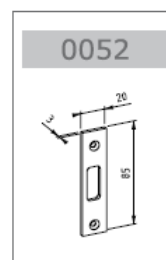

Lås och anslag

6652

- Serratura orizzontale in battuta con foro per maniglia.
- Cerradura horizontal con tope y maneta.
- Horizontal lock with handle. For doors with stop.
- Waagerechtes Schloss mit Türdrücker. Für Türen mit Anschlag.