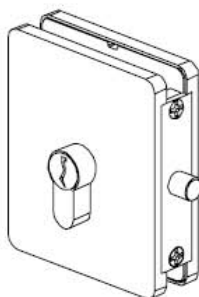

Lås och anslag

6630

- Serratura con chiavistello tondo doppia mandata.
- Cerradura sólo llave.
- Lock with rounded double turn dead bolt.
- Schloss 2-fach schliessbar.