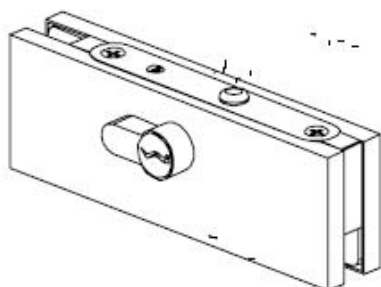

## Låsbeslag

1030

10mm  
12mm

Da specificare all'ordine  
Especificar en el pedido  
Please specify in detail when ordering  
Bitte mit der Bestellung genau angeben

- Serratura stessa dimensione dell'art. 1010-1020.
- Cerradura inferior. De la misma dimension del art. 1010 - 1020.
- Corner lock. Same size and cut as 1010 - 1020.
- Band mit Schloss für 1010 - 1020.