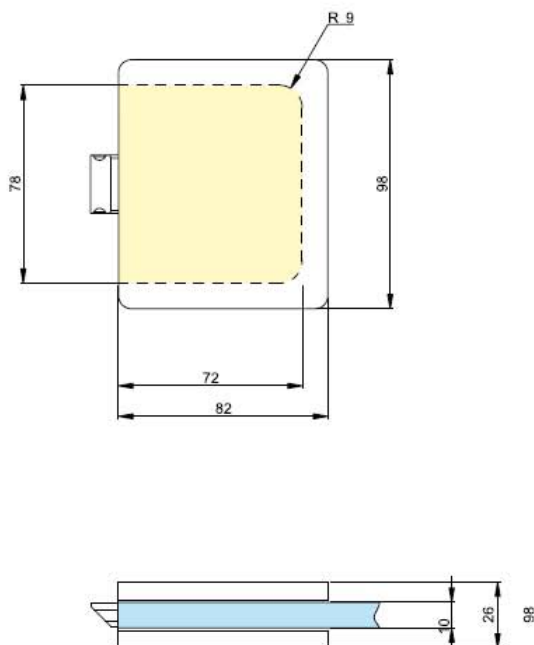

0040

0045 - sp8mm
0045A - sp10mm