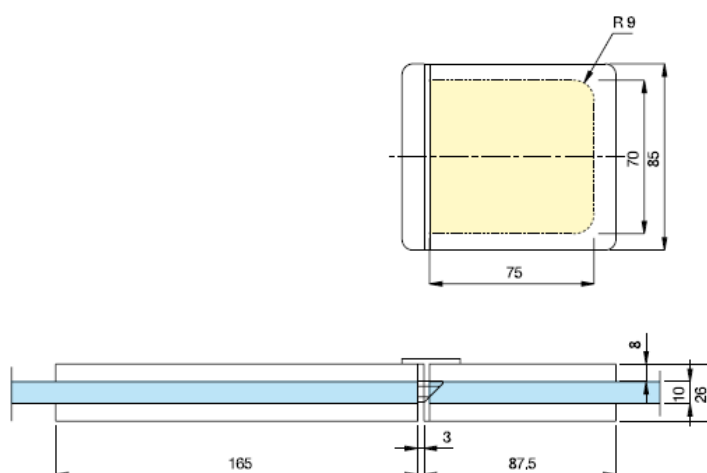

### Lås och anslag

6650

- Serratura orizzontale con foro per maniglia.
- Cerradura horizontal con llave y cuadro para manilla.
- Horizontal lock with handle.
- Waagerechtes Schloss mit Türdrücker.

6855

- Controserratura orizzontale corta.
- Cerradero vidrio horizontal corto.
- Horizontal lock keeper.
- Zweiteswaagerechtes Schloss.