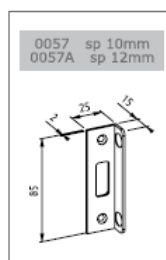

Lås och anslag

6652

- Serratura orizzontale in battuta con foro per maniglia.
- Cerradura horizontal con tope y maneta.
- Horizontal lock with handle. For doors with stop.
- Waagerechtes Schloss mit Türdrücker. Für Türen mit Anschlag.