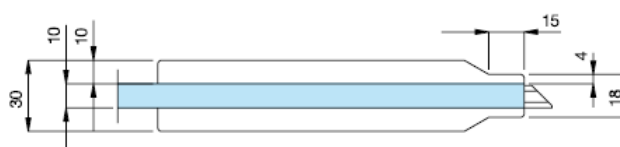

Lås och anslag

6652

- Serratura orizzontale in battuta con foro per maniglia.
- Cerradura horizontal con tope y maneta.
- Horizontal lock with handle. For doors with stop.
- Waagerechtes Schloss mit Türdrücker. Für Türen mit Anschlag.