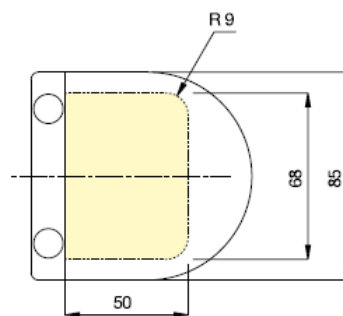

Lås och anslag

6654

- Serratura orizzontale tonda in battuta con foro per maniglia.
- Cerradura horizontal redonda.
- Horizontal rounded lock with handle. For doors with stop.
- Waagerechtes Schloss mit Türdrücker. Für Türen mit Anschlag.

6854

- Controserratura orizzontale tonda.
- Cerradero horizontal redondo.
- Horizontal rounded lock keeper.
- Zweites abgerundetes waagerechtes Schloss.