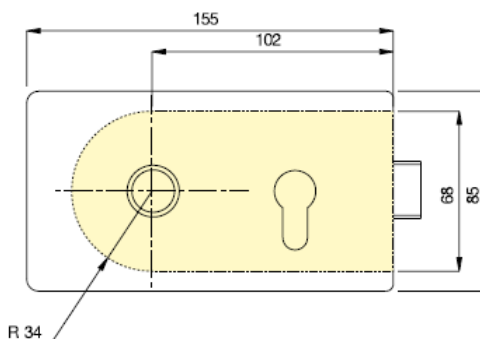

Lås och anslag

6652

- Serratura orizzontale in battuta con foro per maniglia.
- Cerradura horizontal con tope y maneta.
- Horizontal lock with handle. For doors with stop.
- Waagerechtes Schloss mit Türdrücker. Für Türen mit Anschlag.

6852

- Controserratura orizzontale.
- Cerradero horizontal .
- Horizontal lock keeper.
- Zweiteswaagerechtes Schloss.