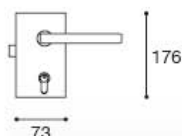

V-750

Serratura verticale disponibile con foro cilindro, foro chiave normale, o nottolino bagno
Vertical lock available with cylinder hole, normal key-hole or with wc-thumbturn
Vertikal Schloss lieferbar mit PZ Lochung, BB Lochung oder mit wc-Riegel