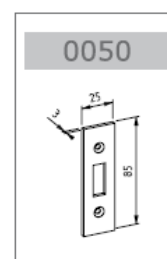

### Lås och anslag

6650

- Serratura orizzontale con foro per maniglia.
- Cerradura horizontal con llave y cuadro para manilla.
- Horizontal lock with handle.
- Waagerechtes Schloss mit Türdrücker.

6855

- Controserratura orizzontale corta.
- Cerradero vidrio horizontal corto.
- Horizontal lock keeper.
- Zweiteswaagerechtes Schloss.