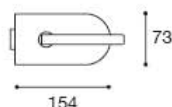

V-200 economy

Serratura porte vetro 8/10 mm, reversibile
Lock for glass doors 8/10 mm, reversible
Schlösser für 8 bzw. 10 mm Ganzglastüren

■ Serratura V-200 economy
con maniglia L-Form 90° inox V-101
Lock V-200 economy with handle L-Form 90° inox V-101
Schlösser V-200 economy
with Türgriff L-Form 90° inox V-101

■ Serratura V-200 economy
con maniglia U-Form alluminio V-181
Lock V-200 economy with handle U-Form aluminium V-181
Schlösser V-200 economy
with Türgriff U-Form Aluminium V-181