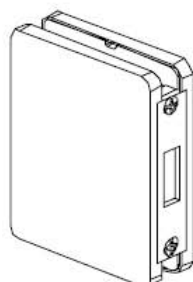

6840

- Controserratura per art.6640-6641-6645.
- Cerradura vidrio sin tope para art. 6640-6641-6645.
- Lock keeper for 6640-6641-6645.
- Zweites Schloss für 6640-6641-6645.