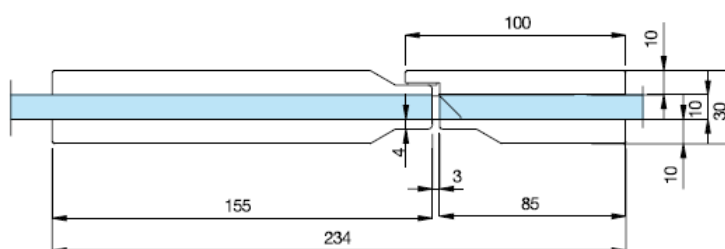

Lås och anslag

6654

- Serratura orizzontale tonda in battuta con foro per maniglia.
- Cerradura horizontal redonda.
- Horizontal rounded lock with handle. For doors with stop.
- Waagerechtes Schloss mit Türdrücker. Für Türen mit Anschlag.

6854

- Controserratura orizzontale tonda.
- Cerradero horizontal redondo.
- Horizontal rounded lock keeper.
- Zweites abgerundetes waagerechtes Schloss.