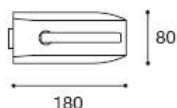

V-100

Serratura porte vetro 8/10 mm, reversibile
Lock for glass doors 8/10 mm, reversible
Schlösser für 8 bzw.10 mm Ganzglastüren