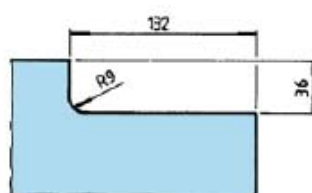

## Låsbeslag

1030

10mm  
12mm

Da specificare all'ordine  
Especificar en el pedido  
Please specify in detail when ordering  
Bitte mit der Bestellung genau angeben

- Serratura stessa dimensione dell'art. 1010-1020.
- Cerradura inferior. De la misma dimension del art. 1010 - 1020.
- Corner lock. Same size and cut as 1010 - 1020.
- Band mit Schloss für 1010 - 1020.