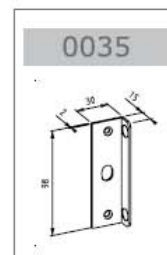

Lås och anslag

6630

- Serratura con chiavistello tondo doppia mandata.
- Cerradura sólo llave.
- Lock with rounded double turn dead bolt.
- Schloss 2-fach schliessbar.