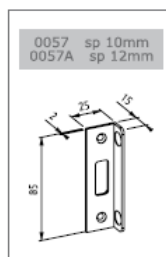

Lås och anslag

6654

- Serratura orizzontale tonda in battuta con foro per maniglia.
- Cerradura horizontal redonda.
- Horizontal rounded lock with handle. For doors with stop.
- Waagerechtes Schloss mit Türdrücker. Für Türen mit Anschlag.