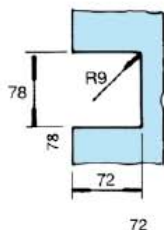

Lås och anslag

6630

- Serratura con chiavistello tondo doppia mandata.
- Cerradura sólo llave.
- Lock with rounded double turn dead bolt.
- Schloss 2-fach schliessbar.