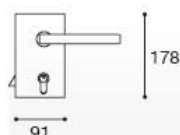

V-350

Serratura verticale a funzionamento magnetico disponibile con foro cilindro, foro chiave normale o nottolino bagno per vetro 8/10 mm.

Vertical lock with magnetic function, available with cylinder hole, normal key-hole or with wc-thumb for glass 8/10 mm.

Vertikal Schloss mit Magnetische Schließvorgang. Lieferbar mit PZ Lochung, BB Lochung oder mit Wc-Rie für Glas 8/10 mm.