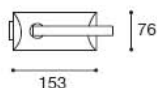

V-300

Serratura porte vetro 8/10 mm, reversibile  
 Lock for glass doors 8/10 mm, reversible  
 Schlösser für 8 bzw. 10 mm Ganzglastüren

■ Serratura V-300 con maniglia Dune V-1651  
 Lock V-300 with handle Dune V-1651  
 Schlösser V-300 mit Türgriff Dune V-1651