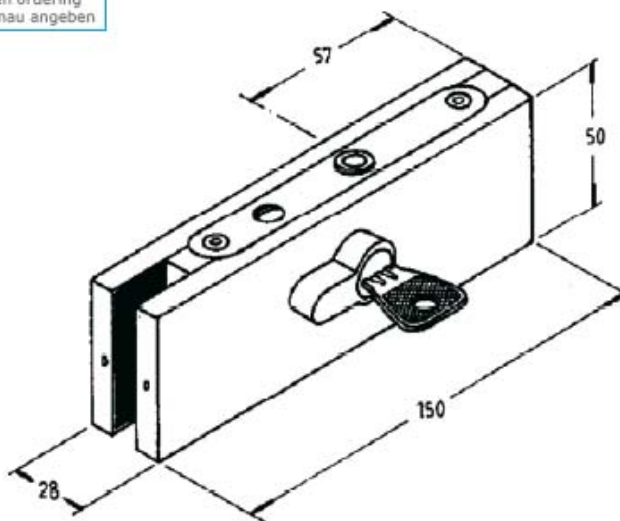

## Låsbeslag

1030

10mm  
12mm

Da specificare all'ordine  
Especificar en el pedido  
Please specify in detail when ordering  
Bitte mit der Bestellung genau angeben

- Serratura stessa dimensione dell'art. 1010-1020.
- Cerradura inferior. De la misma dimension del art. 1010 - 1020.
- Corner lock. Same size and cut as 1010 - 1020.
- Band mit Schloss für 1010 - 1020.