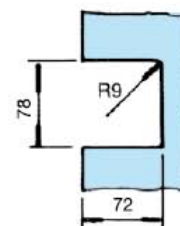

6845

- Controserratura con battuta per art. 6640-6641-6645.
- Cerradura vidrio con tope para art. 6640-6641-6645.
- Lock keeper for 6640-6641-6645. with stop.
- Zweites Schloss für 6640-6641-6645. mit Anschlag.