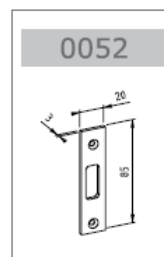

Lås och anslag

6654

- Serratura orizzontale tonda in battuta con foro per maniglia.
- Cerradura horizontal redonda.
- Horizontal rounded lock with handle. For doors with stop.
- Waagerechtes Schloss mit Türdrücker. Für Türen mit Anschlag.