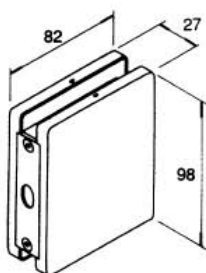

6830

- Controserratura per art. 6630.
- Cerradero sin tope para art. 6630.
- Lock keeper for use with 6630.
- Zweites Schloss für 6630.