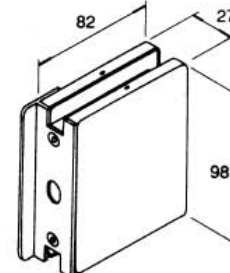

6835

- Controserratura con battuta per art.6630.
- Cerradura con tope, para art. 6630.
- Lock keeper for use with 6630 with stop.
- Zweites Schloss für 6630 mit Anschlag.