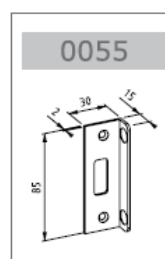

### Lås och anslag

6650

- Serratura orizzontale con foro per maniglia.
- Cerradura horizontal con llave y cuadro para manilla.
- Horizontal lock with handle.
- Waagerechtes Schloss mit Türdrücker.

6855

- Controserratura orizzontale corta.
- Cerradero vidrio horizontal corto.
- Horizontal lock keeper.
- Zweiteswaagerechtes Schloss.