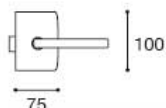

V-500

Serratura porte vetro 10 mm, reversibile

Lock for glass doors 10 mm, reversible

Schlösser für 10 mm Ganzglastüren

■ Serratura V-500 con maniglia Go-go V-1691
Lock V-500 with handle Go-go V-1691
Schlösser V-500 mit Türgriff Go-go V-1691