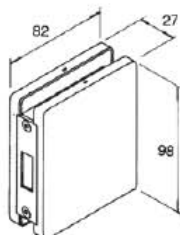

6840

- Controserratura per art.6640-6641-6645.
- Cerradura vidrio sin tope para art. 6640-6641-6645.
- Lock keeper for 6640-6641-6645.
- Zweites Schloss für 6640-6641-6645.