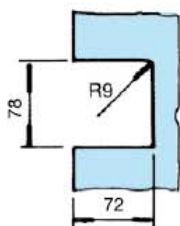

6840

- Controserratura per art.6640-6641-6645.
- Cerradura vidrio sin tope para art. 6640-6641-6645.
- Lock keeper for 6640-6641-6645.
- Zweites Schloss für 6640-6641-6645.